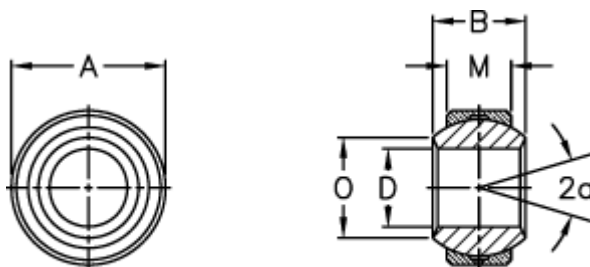

Varenummer: 03405200
Beskrivelse: Fluro Ledleje GXS 20

Mål

Str. 2–5 uden smørerille

A	= 38	Størrelse	= 20
a (grader)	= 14	Tilladelige o/min	= 540
B	= 25	Vægt	= 124
D	= 20		
Dynamisk belastning C (kN)	= 31.5		
M	= 18		
O	= 24.3		
Statisk belastning C0 (kN)	= 188.5		